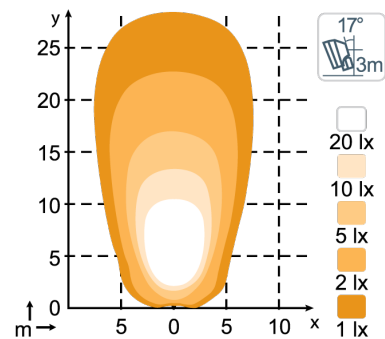

Scorpius PRO 445, 4400lm
Flood