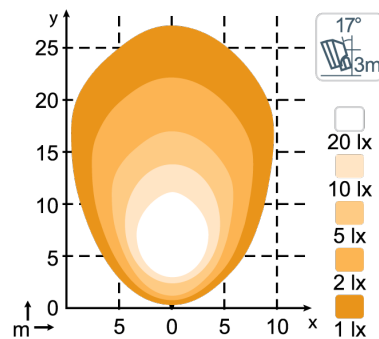

SPEZIFIKATIONEN

Theoretische Lichtausbeute	7000 lm	Vibrationsresistenz	15.3Grms 24-2000Hz
Lichtausbeute im Betrieb	4400 lm	Streuscheibe	Grilamid® (registered trademark of EMS-GRIVORY)
Farbtemperatur	5000 K	Gehäuse	Aluminium
Nominale Spannung (GS)	12 - 24 V	Gewicht	1.1 kg
Eingangsspannungsbereich (GS)	9 - 32 V	Internationale Schutzart	IP68, IP6K9K, SAE J1455
Leistungsverbrauch	50 W	Salznebel	ISO 9227 240H
Nomineller Strom bei	24V=2.1A, 12V=4.2A	EMV	CISPR 25 Class 5, ISO 13766, ISO 14982, ISO 7637-2
Anschluss	Built-in Deutsch DT-2 (2-pin)	Einsatztemperaturen	-40°C... +85°C (Überhitzungsschutz)
Montage / Befestigung	Einzelne Schraube M10	Elektronik	Isolated
Schlag- und Stoßfestigkeit	60G	Artikelnummer	Flood: 984-701B, High Beam: 984-704B, Wide Flood Asymmetric: 984-703B, Wide Flood Symmetric: 984-702B

ANSCHLUSS

HAUPTMERKMALE

- Vibrations- und stoßfest
- Lichtausbeute im Betrieb: 4400lm
- Für raue Bedingungen

LICHTBILDER

Scorpius PRO 445, 4400lm
Wide Flood (Asymmetric)

Scorpius PRO 445, 4400lm
Wide Flood (Symmetric)