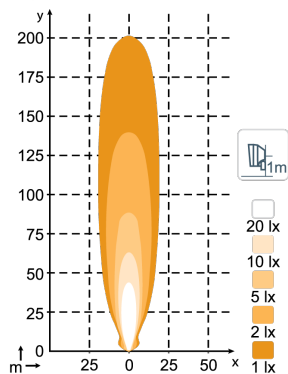

SPEZIFIKATIONEN

Theoretische Lichtausbeute	7000 lm	Vibrationsresistenz	15.3Grms 24-2000Hz
Lichtausbeute im Betrieb	4400 lm	Streuscheibe	Grilamid® (registered trademark of EMS-GRIVORY)
Farbtemperatur	5000 K	Gehäuse	Aluminium
Nominale Spannung (GS)	12 - 24 V	Gewicht	1.1 kg
Eingangsspannungsbereich (GS)	9 - 32 V	Internationale Schutzart	IP68, IP6K9K, SAE J1455
Leistungsverbrauch	50 W	Salznebel	ISO 9227 240H
Nomineller Strom bei	24V=2.1A, 12V=4.2A	EMV	CISPR 25 Class 5, ISO 13766, ISO 14982, ISO 7637-2
Anschluss	Built-in Deutsch DT-2 (2-pin)	Einsatztemperaturen	-40°C... +85°C (Überhitzungsschutz)
Montage / Befestigung	Einzelne Schraube M10	Elektronik	Isolated
Schlag- und Stoßfestigkeit	60G	Artikelnummer	Flood: 984-701B, High Beam: 984-704B, Wide Flood Asymmetric: 984-703B, Wide Flood Symmetric: 984-702B

ANSCHLUSS

HAUPTMERKMALE

- Vibrations- und stoßfest
- Lichtausbeute im Betrieb: 4400lm
- Für raue Bedingungen

LICHTBILDER

Scorpius PRO 445, 4400lm
Wide Flood (Asymmetric)

Scorpius PRO 445, 4400lm
Wide Flood (Symmetric)

Scorpius PRO 445, 4400lm
Flood

Scorpius PRO 445, 4400lm
High Beam

ABMESSUNGEN