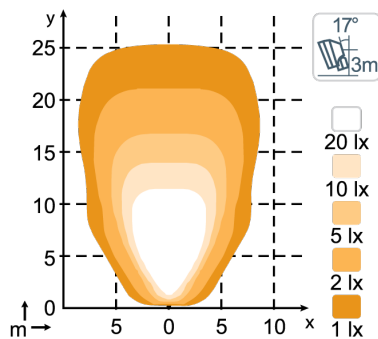

SPEZIFIKATIONEN

Theoretische Lichtausbeute	7000 lm	Vibrationsresistenz	15.3Grms 24-2000Hz
Lichtausbeute im Betrieb	4400 lm	Streuscheibe	Grilamid® (registered trademark of EMS-GRIVORY)
Farbtemperatur	5000 K	Gehäuse	Aluminium
Nominale Spannung (GS)	12 - 24 V	Gewicht	1.1 kg
Eingangsspannungsbereich (GS)	9 - 32 V	Internationale Schutzart	IP68, IP6K9K, SAE J1455
Leistungsverbrauch	50 W	Salznebel	ISO 9227 240H
Nomineller Strom bei	24V=2.1A, 12V=4.2A	EMV	CISPR 25 Class 5, ISO 13766, ISO 14982, ISO 7637-2
Anschluss	Built-in Deutsch DT-2 (2-pin)	Einsatztemperaturen	-40°C... +85°C (Überhitzungsschutz)
Montage / Befestigung	Einzelne Schraube M10	Elektronik	Isolated
Schlag- und Stoßfestigkeit	60G	Artikelnummer	Flood: 984-701B, High Beam: 984-704B, Wide Flood Asymmetric: 984-703B, Wide Flood Symmetric: 984-702B

ANSCHLUSS

HAUPTMERKMALE

- Vibrations- und stoßfest
- Lichtausbeute im Betrieb: 4400lm
- Für raue Bedingungen

LICHTBILDER

Scorpius PRO 445, 4400lm
Wide Flood (Asymmetric)

Scorpius PRO 445, 4400lm
Wide Flood (Symmetric)