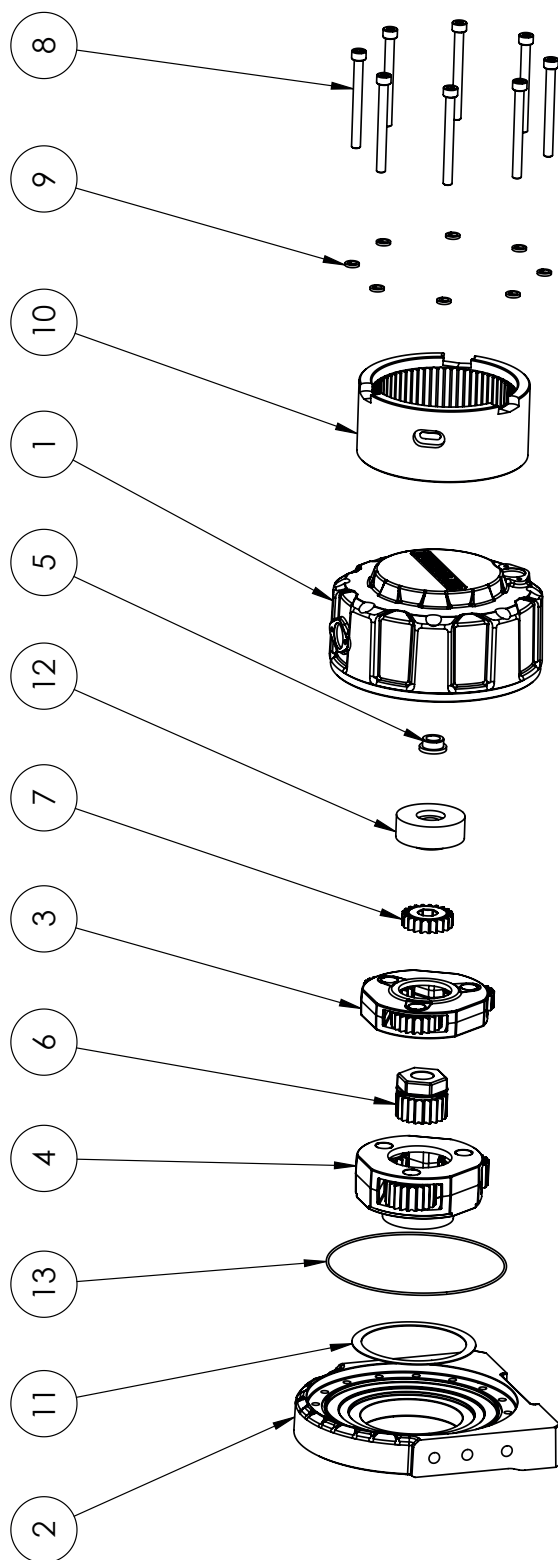

649453, 649553  
Superwinch Hydraulik-Winde SI 12000  
Explosionszeichnung Winde

ProLux

649453, 649553  
Superwinch Hydraulik-Winde SI 12000  
Explosionszeichnung Getriebe

ProLux

649453, 649553  
Superwinch Hydraulik-Winde SI 12000  
Explosionszeichnung Bremse