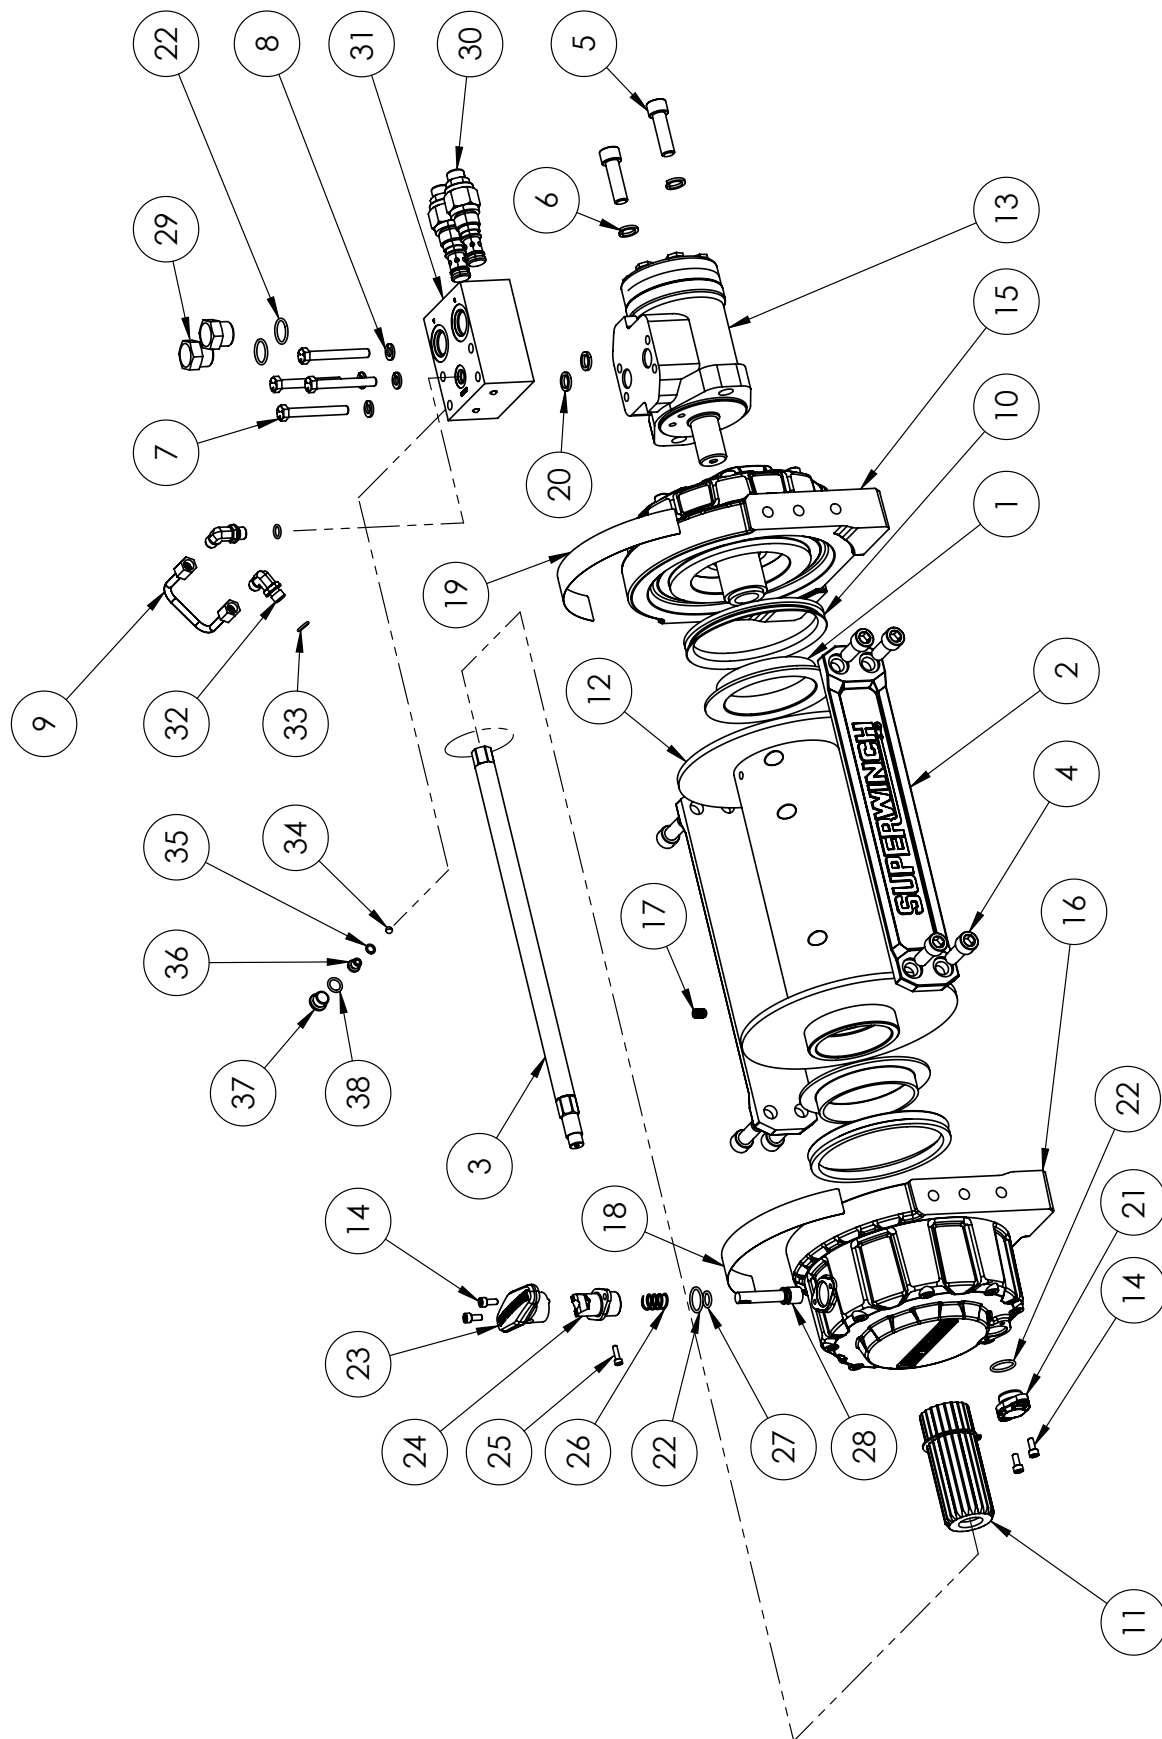

649453, 649553  
Superwinch Hydraulik-Winde SI 12000  
Explosionszeichnung Winde

ProLux

649453, 649553  
Superwinch Hydraulik-Winde SI 12000  
Explosionszeichnung Getriebe

ProLux

649453, 649553  
Superwinch Hydraulik-Winde SI 12000  
Explosionszeichnung Bremse