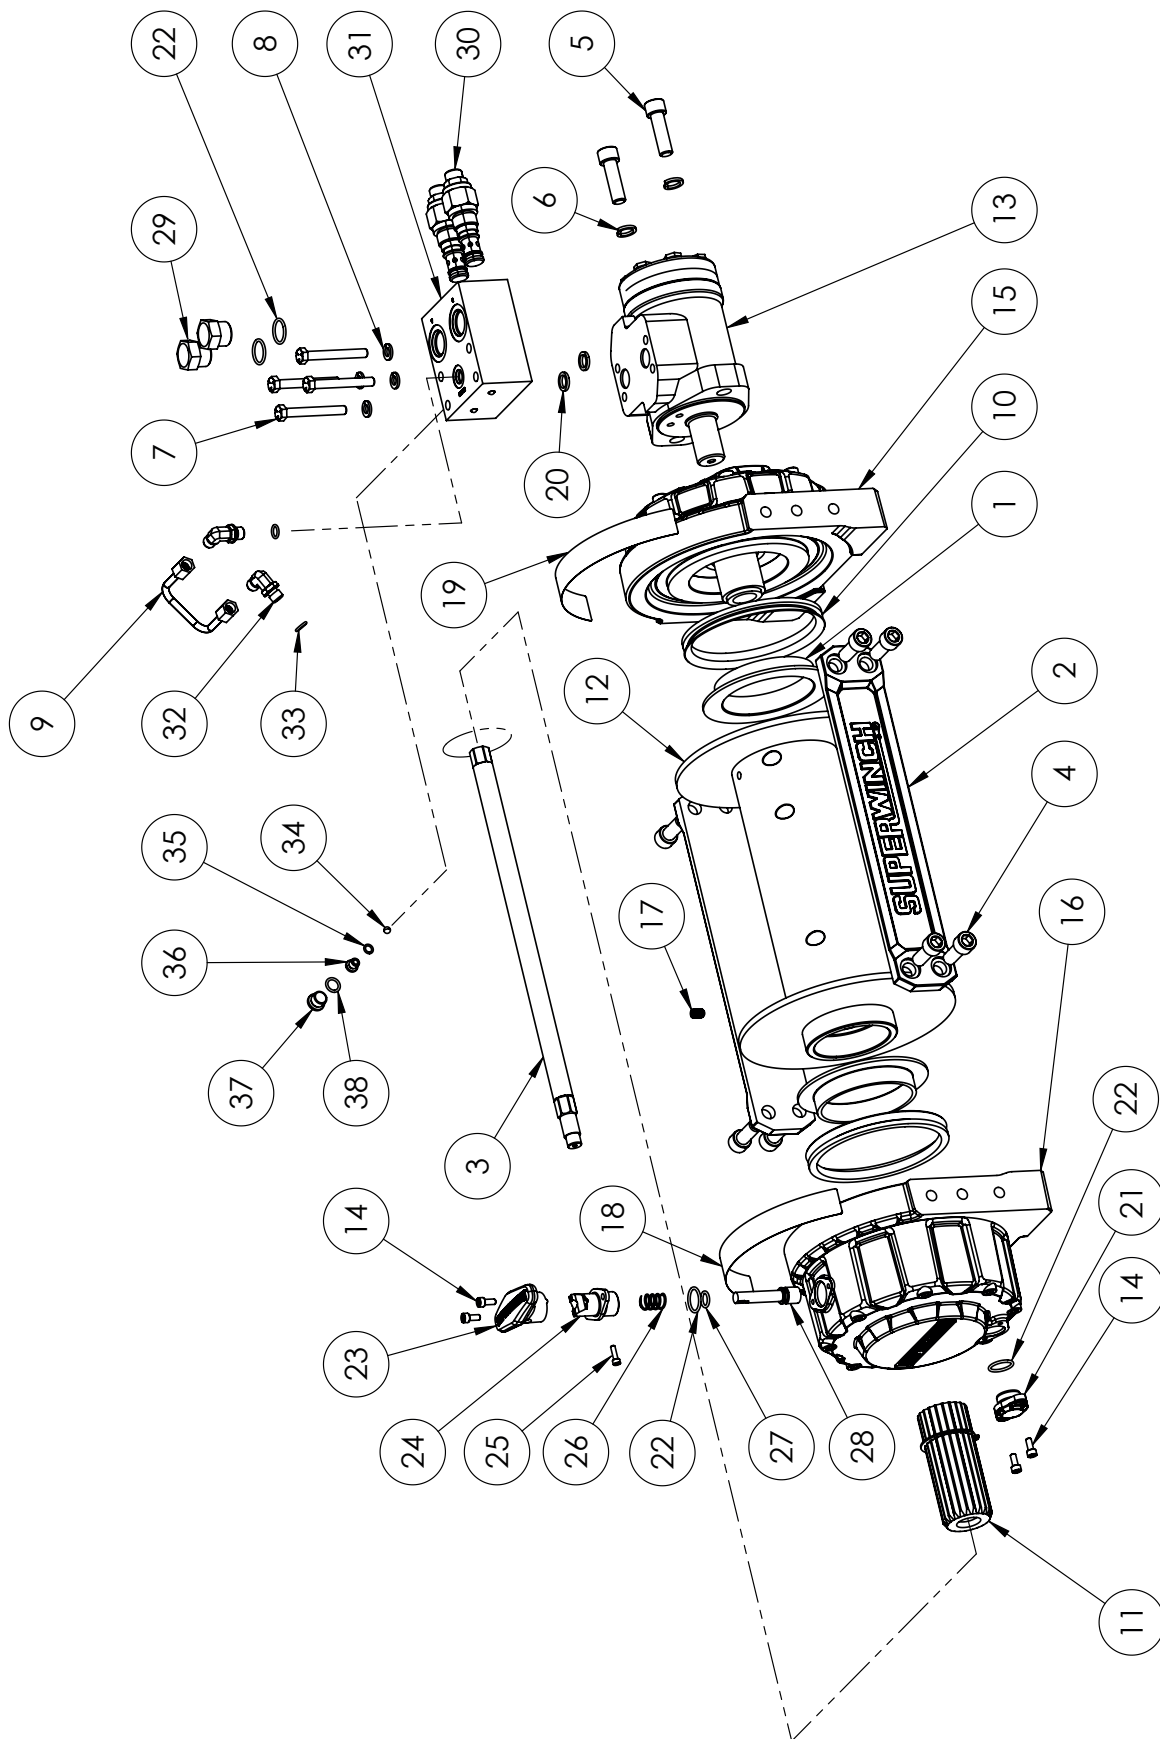

649423, 649433, 649523, 649533
Superwinch Hydraulik-Winde SI 10000
Explosionszeichnung Winde

649423, 649433, 649523, 649533
Superwinch Hydraulik-Winde SI 10000
Explosionszeichnung Getriebe

ProLux

649423, 649433, 649523, 649533
Superwinch Hydraulik-Winde SI 10000
Explosionszeichnung Bremse