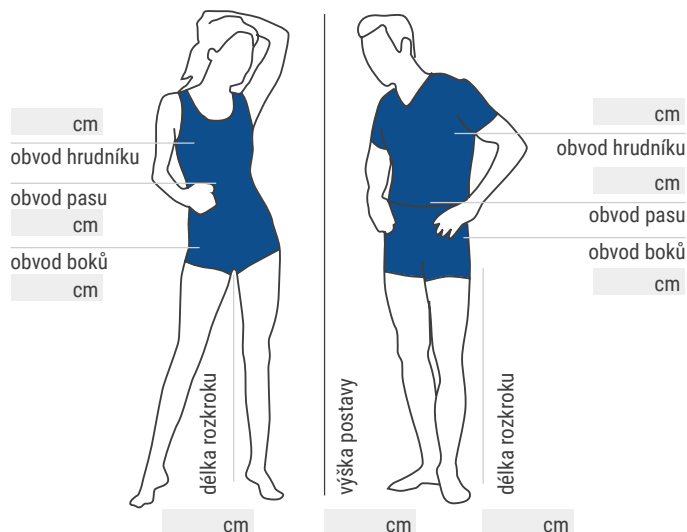

Měření velikosti

Velikosti oblečení zašlete spolu s objednávkou na e-mail: prolux@odtahova-technika.cz

**Individuální
úprava oblečení
za příplatek**

Výška postavy:

Postavte se bez bot ke zdi a změřte svou výšku mezi temenem hlavy a chodidlem.

Obvod hrudníku:

Měřte vodorovně v nejširším místě prsou.

Obvod pasu:

Měřte vodorovně v nejširším místě pasu.

Délka rozkroku:

Změřte délku kalhot, které vám dobře sedí, od rozkroku k dolnímu okraji.

Kalhoty/Vesty	Inch	Bundy	Výška postavy	Obvod hrudníku	Obvod pasu	Délka rozkroku	Obvod boků
		XS	162 - 168	76 - 80	72 - 76		70 - 74
42	30/30	S	164 - 170	80 - 84	76 - 80	75 - 85	70 - 74
44	31/30	S	166 - 172	84 - 88	80 - 84	76 - 86	74 - 78
46	32/32	S	170 - 176	88 - 92	84 - 88	77 - 87	78 - 82
48	33/32	M	172 - 178	92 - 96	88 - 92	78 - 88	82 - 86
50	34/32	M	174 - 180	96 - 100	92 - 96	80 - 90	86 - 90
52	36/32	L	176 - 182	100 - 104	96 - 100	81 - 91	90 - 94
54	38/34	L	178 - 184	104 - 108	100 - 106	82 - 92	94 - 100
56	40/34	XL	180 - 186	108 - 112	106 - 112	84 - 94	100 - 106
58	42/34	XL	182 - 188	112 - 116	112 - 118	85 - 95	106 - 110
60	44/36	XXL	184 - 190	116 - 120	118 - 124	86 - 88	110 - 116
62	46/36	XXL	184 - 192	120 - 124	124 - 132	86 - 88	116 - 122
64	48/36	XXXL	186 - 194	124 - 128	132 - 140	87 - 89	122 - 128
66	49/36	XXXL	186 - 194	128 - 132	140 - 150	87 - 89	128 - 134
86	30/33	S	174 - 180	80 - 84	76 - 80	83 - 85	70 - 74
90	31/34	M	176 - 182	84 - 88	80 - 84	84 - 86	74 - 78
94	32/34	M	176 - 182	88 - 92	84 - 88	85 - 87	78 - 82
98	33/34	L	180 - 186	92 - 96	88 - 92	88 - 90	82 - 86
102	34/34	L	182 - 188	96 - 100	92 - 96	90 - 92	86 - 90
106	36/36	XL	184 - 190	100 - 104	96 - 100	90 - 94	90 - 94
110	38/36	XL	186 - 192	104 - 108	100 - 106	90 - 94	94 - 100
114	40/36	XXL	188 - 194	108 - 112	106 - 112	92 - 96	100 - 106
118	42/36	XXL	190 - 196	112 - 118	112 - 118	94 - 98	106 - 110
23	33/29	S	164 - 170	84 - 92	82 - 88	75 - 77	82 - 85
24	34/30	M	166 - 172	88 - 96	88 - 96	76 - 78	86 - 89
25	36/30	L	168 - 174	92 - 100	96 - 100	77 - 79	90 - 93
26	38/32	L	170 - 176	96 - 104	100 - 106	78 - 80	94 - 98
27	40/32	XL	174 - 180	100 - 108	106 - 112	80 - 82	99 - 103
28	42/32	XL	176 - 182	104 - 112	112 - 118	81 - 83	104 - 108
29	44/32	XXL	178 - 184	108 - 116	118 - 124	82 - 84	109 - 113
34		XS	164 - 172	77 - 82	66 - 69	77,5	93 - 95
36		S	164 - 172	83 - 88	70 - 73	78,0	96 - 98
38		M	164 - 172	89 - 97	74 - 77	78,5	99 - 101
40		L	164 - 172	98 - 104	78 - 81	79,0	102 - 104
42		XL	164 - 172	105 - 112	82 - 85	79,5	105 - 108
44		XXL	164 - 172	113 - 120	86 - 89	80,0	109 - 112
98		98	93 - 98	54 - 57	51 - 54	41	56 - 58
104		104	99 - 104	56 - 59	53 - 56	45	58 - 60
116		116	111 - 116	58 - 72	55 - 58	53	62 - 64
128		128	117 - 128	64 - 68	57 - 60	61	67 - 70
140		140	129 - 140	70 - 73	62 - 64	65	73 - 76
152		152	141 - 152	75 - 78	66 - 68	73	79 - 82
164		164	153 - 164	82 - 85	70 - 73	79	85 - 88

Velikost: normální postava

Velikost: štíhlá postava

Velikost: plošší postava

Dámské velikosti

Dětské velikosti