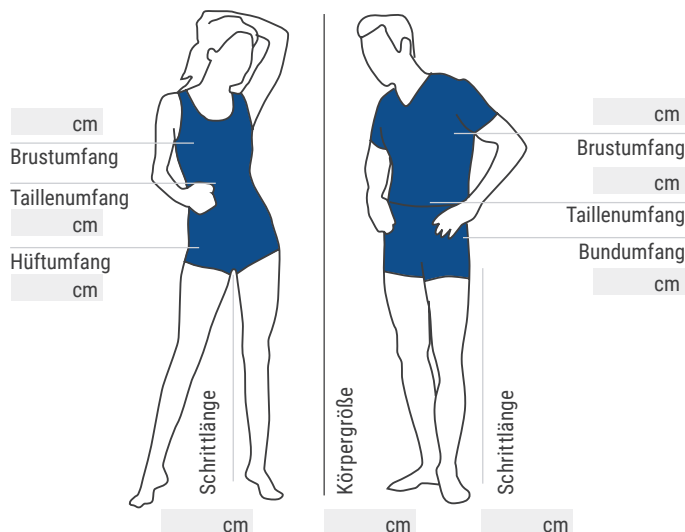

Maßumsetzung:

Einfach faxen an:
+49 (0)7304/96 95-40

**Hauseigene
 Änderungs-
 schneiderei**

Körpergröße:

Stellen Sie sich ohne Schuhe an eine Wand und messen Sie von oben nach unten.

Brust-/Hüftumfang:

Messen Sie waagrecht über der stärksten Stelle der Brust/Hüfte.

Bund-/Taillenumfang:

Nehmen Sie die Höhe, an der gewöhnlich der Bund der Hose sitzt. Bitte eng anliegend messen.

Schrittlänge:

Messen Sie eine gut passende Hose von der Schrittnaht bis zum unteren Hosenbeinrand.