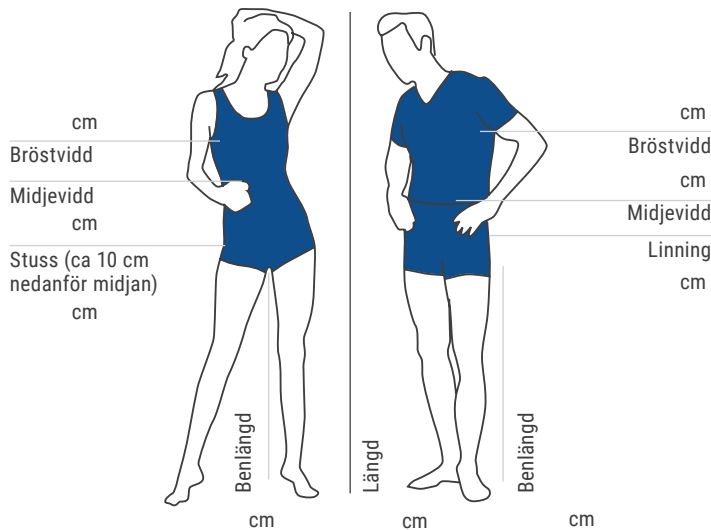

Storlekstabell

Maila beställning eller frågor till:
info@almax.se

Eget skrädderi
för ändringar

Längd:

Ställ er utan skor mot en vägg och mät från topp till tå.

Bröst/Höft:

Mät vågrätt över den kraftigaste delen av bröstet/höften.

Midja/Linning:

Mät tätt mot kroppen där byxorna normalt sitter.

Benlängd:

Mät beninnerlängden från grenen till benslut.

	Byxa/Väst	Tum	Jacka	Längd	Bröstvidd	Midjevidd	Benlängd	Linning/höft	
Normal			XS	162 - 168	76 - 80	72 - 76		70 - 74	
	42	30/30	S	164 - 170	80 - 84	76 - 80	75 - 85	70 - 74	
	44	31/30	S	166 - 172	84 - 88	80 - 84	76 - 86	74 - 78	
	46	32/32	S	170 - 176	88 - 92	84 - 88	77 - 87	78 - 82	
	48	33/32	M	172 - 178	92 - 96	88 - 92	78 - 88	82 - 86	
	50	34/32	M	174 - 180	96 - 100	92 - 96	80 - 90	86 - 90	
	52	36/32	L	176 - 182	100 - 104	96 - 100	81 - 91	90 - 94	
	54	38/34	L	178 - 184	104 - 108	100 - 106	82 - 92	94 - 100	
	56	40/34	XL	180 - 186	108 - 112	106 - 112	84 - 94	100 - 106	
	58	42/34	XL	182 - 188	112 - 116	112 - 118	85 - 95	106 - 110	
	60	44/36	XXL	184 - 190	116 - 120	118 - 124	86 - 88	110 - 116	
	62	46/36	XXL	184 - 192	120 - 124	124 - 132	86 - 88	116 - 122	
	64	48/36	XXXL	186 - 194	124 - 128	132 - 140	87 - 89	122 - 128	
	66	49/36	XXXL	186 - 194	128 - 132	140 - 150	87 - 89	128 - 134	
Slank	86	30/33	S	174 - 180	80 - 84	76 - 80	83 - 85	70 - 74	
	90	31/34	M	176 - 182	84 - 88	80 - 84	84 - 86	74 - 78	
	94	32/34	M	176 - 182	88 - 92	84 - 88	85 - 87	78 - 82	
	98	33/34	L	180 - 186	92 - 96	88 - 92	88 - 90	82 - 86	
	102	34/34	L	182 - 188	96 - 100	92 - 96	90 - 92	86 - 90	
	106	36/36	XL	184 - 190	100 - 104	96 - 100	90 - 94	90 - 94	
	110	38/36	XL	186 - 192	104 - 108	100 - 106	90 - 94	94 - 100	
	114	40/36	XXL	188 - 194	108 - 112	106 - 112	92 - 96	100 - 106	
	118	42/36	XXL	190 - 196	112 - 118	112 - 118	94 - 98	106 - 110	
	Kraftig	23	33/29	S	164 - 170	84 - 92	82 - 88	75 - 77	82 - 85
24		34/30	M	166 - 172	88 - 96	88 - 96	76 - 78	86 - 89	
25		36/30	L	168 - 174	92 - 100	96 - 100	77 - 79	90 - 93	
26		38/32	L	170 - 176	96 - 104	100 - 106	78 - 80	94 - 98	
27		40/32	XL	174 - 180	100 - 108	106 - 112	80 - 82	99 - 103	
28		42/32	XL	176 - 182	104 - 112	112 - 118	81 - 83	104 - 108	
29		44/32	XXL	178 - 184	108 - 116	118 - 124	82 - 84	109 - 113	
Storlekar kvinnor		34		XS	164 - 172	77 - 82	66 - 69	77,5	93 - 95
	36		S	164 - 172	83 - 88	70 - 73	78,0	96 - 98	
	38		M	164 - 172	89 - 97	74 - 77	78,5	99 - 101	
	40		L	164 - 172	98 - 104	78 - 81	79,0	102 - 104	
	42		XL	164 - 172	105 - 112	82 - 85	79,5	105 - 108	
	44		XXL	164 - 172	113 - 120	86 - 89	80,0	109 - 112	
Storlekar barn	98		98	93 - 98	54 - 57	51 - 54	41	56 - 58	
	104		104	99 - 104	56 - 59	53 - 56	45	58 - 60	
	116		116	111 - 116	58 - 72	55 - 58	53	62 - 64	
	128		128	117 - 128	64 - 68	57 - 60	61	67 - 70	
	140		140	129 - 140	70 - 73	62 - 64	65	73 - 76	
	152		152	141 - 152	75 - 78	66 - 68	73	79 - 82	
	164		164	153 - 164	82 - 85	70 - 73	79	85 - 88