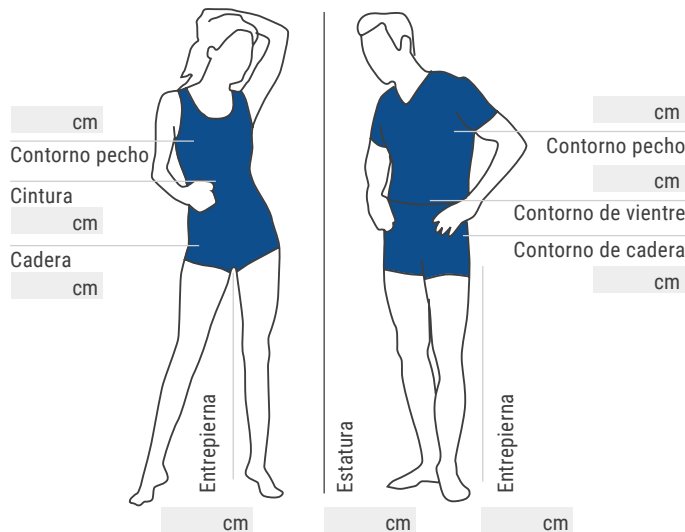

Enviéanos simplemente sus medidas por correo electrónico:
neeb@prolux.de
o fax +34 911 311 856

Ofrecemos servicio de sastrería

Altura:
Colóquense junto a una pared sin calzado y mídanse de arriba hacia abajo.

Contorno pecho-cadera:
Mídanse todo el contorno de la cadera y pecho.

Contorno cintura:
Cojan la altura de la zona en donde se colocan los pantalones y ahí mídanse la cintura.

Entrepierna:
Mídanse desde la zona alta de la entrepierna hasta el final de la pernera.

	Pantalón/Chaleco	Tallaje americano	Chaqueta	Altura	Contorno pecho	Contorno vientre	Entrepierna	Cintura
Tallaje normal			XS	162 - 168	76 - 80	72 - 76		70 - 74
	42	30/30	S	164 - 170	80 - 84	76 - 80	75 - 85	70 - 74
	44	31/30	S	166 - 172	84 - 88	80 - 84	76 - 86	74 - 78
	46	32/32	S	170 - 176	88 - 92	84 - 88	77 - 87	78 - 82
	48	33/32	M	172 - 178	92 - 96	88 - 92	78 - 88	82 - 86
	50	34/32	M	174 - 180	96 - 100	92 - 96	80 - 90	86 - 90
	52	36/32	L	176 - 182	100 - 104	96 - 100	81 - 91	90 - 94
	54	38/34	L	178 - 184	104 - 108	100 - 106	82 - 92	94 - 100
	56	40/34	XL	180 - 186	108 - 112	106 - 112	84 - 94	100 - 106
	58	42/34	XL	182 - 188	112 - 116	112 - 118	85 - 95	106 - 110
Tallaje alto-delgado	60	44/36	XXL	184 - 190	116 - 120	118 - 124	86 - 88	110 - 116
	62	46/36	XXL	184 - 192	120 - 124	124 - 132	86 - 88	116 - 122
	64	48/36	XXXL	186 - 194	124 - 128	132 - 140	87 - 89	122 - 128
	66	49/36	XXXL	186 - 194	128 - 132	140 - 150	87 - 89	128 - 134
	86	30/33	S	174 - 180	80 - 84	76 - 80	83 - 85	70 - 74
	90	31/34	M	176 - 182	84 - 88	80 - 84	84 - 86	74 - 78
	94	32/34	M	176 - 182	88 - 92	84 - 88	85 - 87	78 - 82
	98	33/34	L	180 - 186	92 - 96	88 - 92	88 - 90	82 - 86
	102	34/34	L	182 - 188	96 - 100	92 - 96	90 - 92	86 - 90
	106	36/36	XL	184 - 190	100 - 104	96 - 100	90 - 94	90 - 94
Tallaje estatura baja	110	38/36	XL	186 - 192	104 - 108	100 - 106	90 - 94	94 - 100
	114	40/36	XXL	188 - 194	108 - 112	106 - 112	92 - 96	100 - 106
	118	42/36	XXL	190 - 196	112 - 118	112 - 118	94 - 98	106 - 110
	23	33/29	S	164 - 170	84 - 92	82 - 88	75 - 77	82 - 85
	24	34/30	M	166 - 172	88 - 96	88 - 96	76 - 78	86 - 89
	25	36/30	L	168 - 174	92 - 100	96 - 100	77 - 79	90 - 93
	26	38/32	L	170 - 176	96 - 104	100 - 106	78 - 80	94 - 98
	27	40/32	XL	174 - 180	100 - 108	106 - 112	80 - 82	99 - 103
	28	42/32	XL	176 - 182	104 - 112	112 - 118	81 - 83	104 - 108
	29	44/32	XXL	178 - 184	108 - 116	118 - 124	82 - 84	109 - 113
Tallaje mujer	34		XS	164 - 172	77 - 82	66 - 69	77,5	93 - 95
	36		S	164 - 172	83 - 88	70 - 73	78,0	96 - 98
	38		M	164 - 172	89 - 97	74 - 77	78,5	99 - 101
	40		L	164 - 172	98 - 104	78 - 81	79,0	102 - 104
	42		XL	164 - 172	105 - 112	82 - 85	79,5	105 - 108
	44		XXL	164 - 172	113 - 120	86 - 89	80,0	109 - 112
Tallaje niño	98		98	93 - 98	54 - 57	51 - 54	41	56 - 58
	104		104	99 - 104	56 - 59	53 - 56	45	58 - 60
	116		116	111 - 116	58 - 72	55 - 58	53	62 - 64
	128		128	117 - 128	64 - 68	57 - 60	61	67 - 70
	140		140	129 - 140	70 - 73	62 - 64	65	73 - 76
	152		152	141 - 152	75 - 78	66 - 68	73	79 - 82
164		164	153 - 164	82 - 85	70 - 73	79	85 - 88