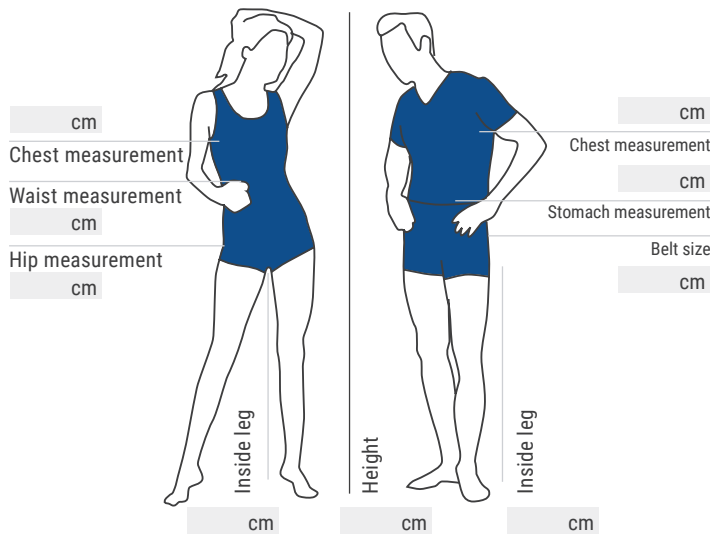

Size conversion:

Simply fax to:
+49 (0)7304/96 95-41297

**In-house tailoring
and alterations!**

Height:

Stand barefoot against a wall and measure from top to bottom.

Chest/hips:

Measure across the largest area of chest/hips.

Waist/belt:

Measure the area where the belt would sit. And not loose, but nice and tight.

Inside leg:

Measure a comfortable pair of trousers from the crotch seam to the trouser leg seam.

	Trousers/Waiscoat	Inch	Jacket	Height	Chest	Stomach	Inside leg	Waist/Belt
Normal sizes			XS	162 - 168	76 - 80	72 - 76		70 - 74
	42	30/30	S	164 - 170	80 - 84	76 - 80	75 - 85	70 - 74
	44	31/30	S	166 - 172	84 - 88	80 - 84	76 - 86	74 - 78
	46	32/32	S	170 - 176	88 - 92	84 - 88	77 - 87	78 - 82
	48	33/32	M	172 - 178	92 - 96	88 - 92	78 - 88	82 - 86
	50	34/32	M	174 - 180	96 - 100	92 - 96	80 - 90	86 - 90
	52	36/32	L	176 - 182	100 - 104	96 - 100	81 - 91	90 - 94
	54	38/34	L	178 - 184	104 - 108	100 - 106	82 - 92	94 - 100
	56	40/34	XL	180 - 186	108 - 112	106 - 112	84 - 94	100 - 106
	58	42/34	XL	182 - 188	112 - 116	112 - 118	85 - 95	106 - 110
Long sizes	60	44/36	XXL	184 - 190	116 - 120	118 - 124	86 - 88	110 - 116
	62	46/36	XXL	184 - 192	120 - 124	124 - 132	86 - 88	116 - 122
	64	48/36	XXXL	186 - 194	124 - 128	132 - 140	87 - 89	122 - 128
	66	49/36	XXXL	186 - 194	128 - 132	140 - 150	87 - 89	128 - 134
	86	30/33	S	174 - 180	80 - 84	76 - 80	83 - 85	70 - 74
	90	31/34	M	176 - 182	84 - 88	80 - 84	84 - 86	74 - 78
	94	32/34	M	176 - 182	88 - 92	84 - 88	85 - 87	78 - 82
	98	33/34	L	180 - 186	92 - 96	88 - 92	88 - 90	82 - 86
	102	34/34	L	182 - 188	96 - 100	92 - 96	90 - 92	86 - 90
	106	36/36	XL	184 - 190	100 - 104	96 - 100	90 - 94	90 - 94
Short sizes	110	38/36	XL	186 - 192	104 - 108	100 - 106	90 - 94	94 - 100
	114	40/36	XXL	188 - 194	108 - 112	106 - 112	92 - 96	100 - 106
	118	42/36	XXL	190 - 196	112 - 118	112 - 118	94 - 98	106 - 110
	23	33/29	S	164 - 170	84 - 92	82 - 88	75 - 77	82 - 85
	24	34/30	M	166 - 172	88 - 96	88 - 96	76 - 78	86 - 89
	25	36/30	L	168 - 174	92 - 100	96 - 100	77 - 79	90 - 93
	26	38/32	L	170 - 176	96 - 104	100 - 106	78 - 80	94 - 98
	27	40/32	XL	174 - 180	100 - 108	106 - 112	80 - 82	99 - 103
	28	42/32	XL	176 - 182	104 - 112	112 - 118	81 - 83	104 - 108
	29	44/32	XXL	178 - 184	108 - 116	118 - 124	82 - 84	109 - 113
Ladies sizes	34		XS	164 - 172	77 - 82	66 - 69	77,5	93 - 95
	36		S	164 - 172	83 - 88	70 - 73	78,0	96 - 98
	38		M	164 - 172	89 - 97	74 - 77	78,5	99 - 101
	40		L	164 - 172	98 - 104	78 - 81	79,0	102 - 104
	42		XL	164 - 172	105 - 112	82 - 85	79,5	105 - 108
	44		XXL	164 - 172	113 - 120	86 - 89	80,0	109 - 112
Kids sizes	98		98	93 - 98	54 - 57	51 - 54	41	56 - 58
	104		104	99 - 104	56 - 59	53 - 56	45	58 - 60
	116		116	111 - 116	58 - 72	55 - 58	53	62 - 64
	128		128	117 - 128	64 - 68	57 - 60	61	67 - 70
	140		140	129 - 140	70 - 73	62 - 64	65	73 - 76
	152		152	141 - 152	75 - 78	66 - 68	73	79 - 82
	164		164	153 - 164	82 - 85	70 - 73	79	85 - 88