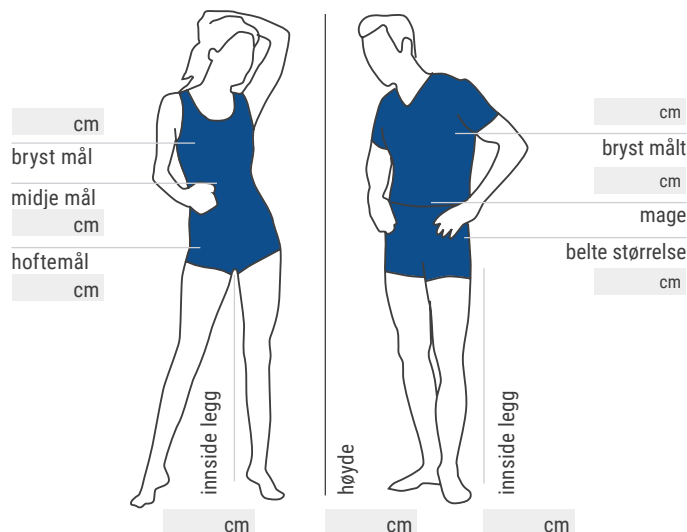

For mer info:

Telefon:
+47 613 67 500

**Vi kan
spesialys
på huset!**

Høyde:
Stå barbent mot en vegg og mål fra top til bunn.

Bryst/hofter:
Mål over største området av bryst/hofter.

Midje/belte:
Mål området hvor beltet ville sitte. Og ikke løst, men fint og stramt.

Innside legg:
Mål en komfortabel bukse fra skrittet og ned til buksebenets søm.

	Bukser/Vesty	Inch	Jakke	Høyde	Bryst	Mage	Innside legg	Midje/Belte
Normal størrelse			XS	162 - 168	76 - 80	72 - 76		70 - 74
	42	30/30	S	164 - 170	80 - 84	76 - 80	75 - 85	70 - 74
	44	31/30	S	166 - 172	84 - 88	80 - 84	76 - 86	74 - 78
	46	32/32	S	170 - 176	88 - 92	84 - 88	77 - 87	78 - 82
	48	33/32	M	172 - 178	92 - 96	88 - 92	78 - 88	82 - 86
	50	34/32	M	174 - 180	96 - 100	92 - 96	80 - 90	86 - 90
	52	36/32	L	176 - 182	100 - 104	96 - 100	81 - 91	90 - 94
	54	38/34	L	178 - 184	104 - 108	100 - 106	82 - 92	94 - 100
	56	40/34	XL	180 - 186	108 - 112	106 - 112	84 - 94	100 - 106
	58	42/34	XL	182 - 188	112 - 116	112 - 118	85 - 95	106 - 110
	60	44/36	XXL	184 - 190	116 - 120	118 - 124	86 - 88	110 - 116
	62	46/36	XXL	184 - 192	120 - 124	124 - 132	86 - 88	116 - 122
Lang størrelse	64	48/36	XXXL	186 - 194	124 - 128	132 - 140	87 - 89	122 - 128
	66	49/36	XXXL	186 - 194	128 - 132	140 - 150	87 - 89	128 - 134
	86	30/33	S	174 - 180	80 - 84	76 - 80	83 - 85	70 - 74
	90	31/34	M	176 - 182	84 - 88	80 - 84	84 - 86	74 - 78
	94	32/34	M	176 - 182	88 - 92	84 - 88	85 - 87	78 - 82
	98	33/34	L	180 - 186	92 - 96	88 - 92	88 - 90	82 - 86
	102	34/34	L	182 - 188	96 - 100	92 - 96	90 - 92	86 - 90
	106	36/36	XL	184 - 190	100 - 104	96 - 100	90 - 94	90 - 94
	110	38/36	XL	186 - 192	104 - 108	100 - 106	90 - 94	94 - 100
	114	40/36	XXL	188 - 194	108 - 112	106 - 112	92 - 96	100 - 106
Kort størrelse	118	42/36	XXL	190 - 196	112 - 118	112 - 118	94 - 98	106 - 110
	23	33/29	S	164 - 170	84 - 92	82 - 88	75 - 77	82 - 85
	24	34/30	M	166 - 172	88 - 96	88 - 96	76 - 78	86 - 89
	25	36/30	L	168 - 174	92 - 100	96 - 100	77 - 79	90 - 93
	26	38/32	L	170 - 176	96 - 104	100 - 106	78 - 80	94 - 98
	27	40/32	XL	174 - 180	100 - 108	106 - 112	80 - 82	99 - 103
	28	42/32	XL	176 - 182	104 - 112	112 - 118	81 - 83	104 - 108
	29	44/32	XXL	178 - 184	108 - 116	118 - 124	82 - 84	109 - 113
	34		XS	164 - 172	77 - 82	66 - 69	77,5	93 - 95
Dame størrelser	36		S	164 - 172	83 - 88	70 - 73	78,0	96 - 98
	38		M	164 - 172	89 - 97	74 - 77	78,5	99 - 101
	40		L	164 - 172	98 - 104	78 - 81	79,0	102 - 104
	42		XL	164 - 172	105 - 112	82 - 85	79,5	105 - 108
	44		XXL	164 - 172	113 - 120	86 - 89	80,0	109 - 112
	98		98	93 - 98	54 - 57	51 - 54	41	56 - 58
Barn størrelser	104		104	99 - 104	56 - 59	53 - 56	45	58 - 60
	116		116	111 - 116	58 - 72	55 - 58	53	62 - 64
	128		128	117 - 128	64 - 68	57 - 60	61	67 - 70
	140		140	129 - 140	70 - 73	62 - 64	65	73 - 76
	152		152	141 - 152	75 - 78	66 - 68	73	79 - 82
	164		164	153 - 164	82 - 85	70 - 73	79	85 - 88