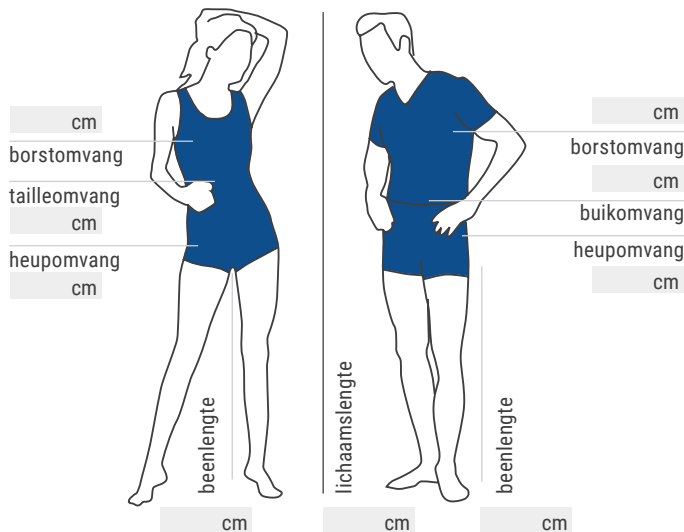

Maatomzetting:

Faxen naar:
+31 (0) 35 531 4545

Maataanpassingen in eigen atelier

Lichaamslengte:

Ga zonder schoenen tegen een muur staan en meet uw lengte van boven naar beneden.

Borst/heupomvang:

Meet u over het breedste gedeelte van uw borst/heup.

Taille:

Neem de omvang op de hoogte, waar gewoonlijk uw broekrand zit, meet niet losjes, maar nauwsluitend.

Beenlengte:

Meet van een goed passende broek de maat van de pijp tot het kruis.

	broek/bodywarmer	inch	jack	lichaamslengte	borstomvang	buikomvang	beenlengte	taillemaat	
Normaal			XS	162 - 168	76 - 80	72 - 76		70 - 74	
	42	30/30	S	164 - 170	80 - 84	76 - 80	75 - 85	70 - 74	
	44	31/30	S	166 - 172	84 - 88	80 - 84	76 - 86	74 - 78	
	46	32/32	S	170 - 176	88 - 92	84 - 88	77 - 87	78 - 82	
	48	33/32	M	172 - 178	92 - 96	88 - 92	78 - 88	82 - 86	
	50	34/32	M	174 - 180	96 - 100	92 - 96	80 - 90	86 - 90	
	52	36/32	L	176 - 182	100 - 104	96 - 100	81 - 91	90 - 94	
	54	38/34	L	178 - 184	104 - 108	100 - 106	82 - 92	94 - 100	
	56	40/34	XL	180 - 186	108 - 112	106 - 112	84 - 94	100 - 106	
	58	42/34	XL	182 - 188	112 - 116	112 - 118	85 - 95	106 - 110	
	60	44/36	XXL	184 - 190	116 - 120	118 - 124	86 - 88	110 - 116	
	62	46/36	XXL	184 - 192	120 - 124	124 - 132	86 - 88	116 - 122	
	64	48/36	XXXL	186 - 194	124 - 128	132 - 140	87 - 89	122 - 128	
	66	49/36	XXXL	186 - 194	128 - 132	140 - 150	87 - 89	128 - 134	
Slank	86	30/33	S	174 - 180	80 - 84	76 - 80	83 - 85	70 - 74	
	90	31/34	M	176 - 182	84 - 88	80 - 84	84 - 86	74 - 78	
	94	32/34	M	176 - 182	88 - 92	84 - 88	85 - 87	78 - 82	
	98	33/34	L	180 - 186	92 - 96	88 - 92	88 - 90	82 - 86	
	102	34/34	L	182 - 188	96 - 100	92 - 96	90 - 92	86 - 90	
	106	36/36	XL	184 - 190	100 - 104	96 - 100	90 - 94	90 - 94	
	110	38/36	XL	186 - 192	104 - 108	100 - 106	90 - 94	94 - 100	
	114	40/36	XXL	188 - 194	108 - 112	106 - 112	92 - 96	100 - 106	
	118	42/36	XXL	190 - 196	112 - 118	112 - 118	94 - 98	106 - 110	
	Gedrongen	23	33/29	S	164 - 170	84 - 92	82 - 88	75 - 77	82 - 85
24		34/30	M	166 - 172	88 - 96	88 - 96	76 - 78	86 - 89	
25		36/30	L	168 - 174	92 - 100	96 - 100	77 - 79	90 - 93	
26		38/32	L	170 - 176	96 - 104	100 - 106	78 - 80	94 - 98	
27		40/32	XL	174 - 180	100 - 108	106 - 112	80 - 82	99 - 103	
28		42/32	XL	176 - 182	104 - 112	112 - 118	81 - 83	104 - 108	
29		44/32	XXL	178 - 184	108 - 116	118 - 124	82 - 84	109 - 113	
34			XS	164 - 172	77 - 82	66 - 69	77,5	93 - 95	
36			S	164 - 172	83 - 88	70 - 73	78,0	96 - 98	
Damesmaten		38		M	164 - 172	89 - 97	74 - 77	78,5	99 - 101
	40		L	164 - 172	98 - 104	78 - 81	79,0	102 - 104	
	42		XL	164 - 172	105 - 112	82 - 85	79,5	105 - 108	
	44		XXL	164 - 172	113 - 120	86 - 89	80,0	109 - 112	
	98		98	93 - 98	54 - 57	51 - 54	41	56 - 58	
	104		104	99 - 104	56 - 59	53 - 56	45	58 - 60	
Kindermaten	116		116	111 - 116	58 - 72	55 - 58	53	62 - 64	
	128		128	117 - 128	64 - 68	57 - 60	61	67 - 70	
	140		140	129 - 140	70 - 73	62 - 64	65	73 - 76	
	152		152	141 - 152	75 - 78	66 - 68	73	79 - 82	
	164		164	153 - 164	82 - 85	70 - 73	79	85 - 88