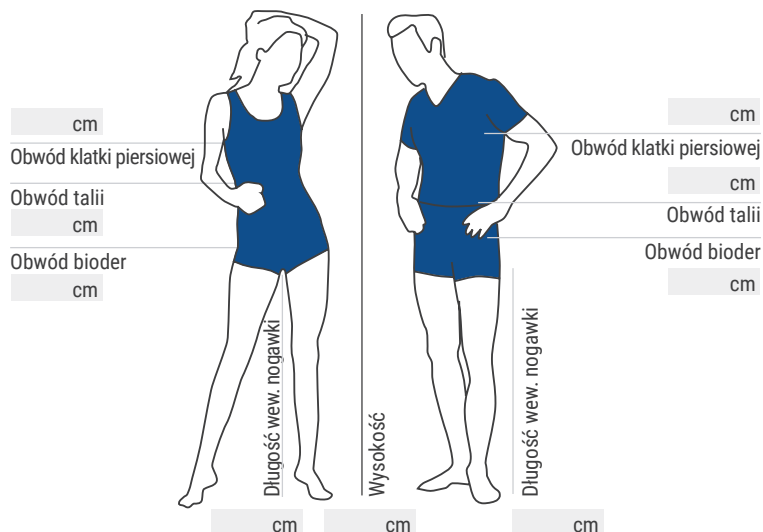

Zapytania o rozmiar:

+48 (41) 262 96 53

**Szycie i
poprawki na
miejscu !**

Wysokość:

Mierzona od stóp do głowy,
przy ścianie.

Obwód klatki piersiowej:

Mierzony poziomo w najszerszym miejscu klatki piersiowej/
bioder

Obwód pasa:

Mierzony wokół talii/pasa bez ściskania.

Długość wew. nogawki:

Długość nogawek po wewnętrznej stronie nóg.

	Spodnie/kamizelki	Cale	Kurtka	Wysokość	Klatka piersiowa	Obwód brzucha	Długość wew	Obwód pasa
Normalne rozmiary			XS	162 - 168	76 - 80	72 - 76		70 - 74
	42	30/30	S	164 - 170	80 - 84	76 - 80	75 - 85	70 - 74
	44	31/30	S	166 - 172	84 - 88	80 - 84	76 - 86	74 - 78
	46	32/32	S	170 - 176	88 - 92	84 - 88	77 - 87	78 - 82
	48	33/32	M	172 - 178	92 - 96	88 - 92	78 - 88	82 - 86
	50	34/32	M	174 - 180	96 - 100	92 - 96	80 - 90	86 - 90
	52	36/32	L	176 - 182	100 - 104	96 - 100	81 - 91	90 - 94
	54	38/34	L	178 - 184	104 - 108	100 - 106	82 - 92	94 - 100
	56	40/34	XL	180 - 186	108 - 112	106 - 112	84 - 94	100 - 106
	58	42/34	XL	182 - 188	112 - 116	112 - 118	85 - 95	106 - 110
	60	44/36	XXL	184 - 190	116 - 120	118 - 124	86 - 88	110 - 116
	62	46/36	XXL	184 - 192	120 - 124	124 - 132	86 - 88	116 - 122
64	48/36	XXXL	186 - 194	124 - 128	132 - 140	87 - 89	122 - 128	
66	49/36	XXXL	186 - 194	128 - 132	140 - 150	87 - 89	128 - 134	
Duże rozmiary	86	30/33	S	174 - 180	80 - 84	76 - 80	83 - 85	70 - 74
	90	31/34	M	176 - 182	84 - 88	80 - 84	84 - 86	74 - 78
	94	32/34	M	176 - 182	88 - 92	84 - 88	85 - 87	78 - 82
	98	33/34	L	180 - 186	92 - 96	88 - 92	88 - 90	82 - 86
	102	34/34	L	182 - 188	96 - 100	92 - 96	90 - 92	86 - 90
	106	36/36	XL	184 - 190	100 - 104	96 - 100	90 - 94	90 - 94
	110	38/36	XL	186 - 192	104 - 108	100 - 106	90 - 94	94 - 100
	114	40/36	XXL	188 - 194	108 - 112	106 - 112	92 - 96	100 - 106
118	42/36	XXL	190 - 196	112 - 118	112 - 118	94 - 98	106 - 110	
Małe rozmiary	23	33/29	S	164 - 170	84 - 92	82 - 88	75 - 77	82 - 85
	24	34/30	M	166 - 172	88 - 96	88 - 96	76 - 78	86 - 89
	25	36/30	L	168 - 174	92 - 100	96 - 100	77 - 79	90 - 93
	26	38/32	L	170 - 176	96 - 104	100 - 106	78 - 80	94 - 98
	27	40/32	XL	174 - 180	100 - 108	106 - 112	80 - 82	99 - 103
	28	42/32	XL	176 - 182	104 - 112	112 - 118	81 - 83	104 - 108
	29	44/32	XXL	178 - 184	108 - 116	118 - 124	82 - 84	109 - 113
Rozmiary damskie	34		XS	164 - 172	77 - 82	66 - 69	77,5	93 - 95
	36		S	164 - 172	83 - 88	70 - 73	78,0	96 - 98
	38		M	164 - 172	89 - 97	74 - 77	78,5	99 - 101
	40		L	164 - 172	98 - 104	78 - 81	79,0	102 - 104
	42		XL	164 - 172	105 - 112	82 - 85	79,5	105 - 108
	44		XXL	164 - 172	113 - 120	86 - 89	80,0	109 - 112
Rozmiary dziecięce	98		98	93 - 98	54 - 57	51 - 54	41	56 - 58
	104		104	99 - 104	56 - 59	53 - 56	45	58 - 60
	116		116	111 - 116	58 - 72	55 - 58	53	62 - 64
	128		128	117 - 128	64 - 68	57 - 60	61	67 - 70
	140		140	129 - 140	70 - 73	62 - 64	65	73 - 76
	152		152	141 - 152	75 - 78	66 - 68	73	79 - 82
	164		164	153 - 164	82 - 85	70 - 73	79	85 - 88