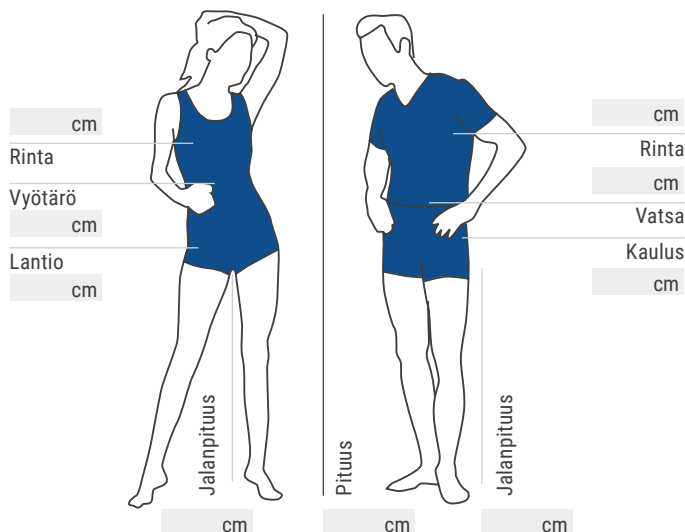

Muutokset kokoihin

Soita
010 396 2960

**Oma
räättäli
muutoksille**

Pituus:

Seiskää seinää vasten ilman kenkiä ja mitatkaa pituus ylhäältä varpaisiin.

Rinta/Lantio:

Mitatkaa suurimmasta rinnan/lantion kohdasta

Vyötärö/Kaulus:

Mitatkaa kohdasta, jossa normaalisti pidätte housuja

Jalanpituus:

Mitatkaa hyvinistuvista housuista mitta haaroista kantapäähän

	Housut/Liivit	Tuuma	Takki	Pituus	Rinnanympärys	Vatsanympärys	Jalanpituus	Kauluksenmitta
Normaali			XS	162 - 168	76 - 80	72 - 76		70 - 74
	42	30/30	S	164 - 170	80 - 84	76 - 80	75 - 85	70 - 74
	44	31/30	S	166 - 172	84 - 88	80 - 84	76 - 86	74 - 78
	46	32/32	S	170 - 176	88 - 92	84 - 88	77 - 87	78 - 82
	48	33/32	M	172 - 178	92 - 96	88 - 92	78 - 88	82 - 86
	50	34/32	M	174 - 180	96 - 100	92 - 96	80 - 90	86 - 90
	52	36/32	L	176 - 182	100 - 104	96 - 100	81 - 91	90 - 94
	54	38/34	L	178 - 184	104 - 108	100 - 106	82 - 92	94 - 100
	56	40/34	XL	180 - 186	108 - 112	106 - 112	84 - 94	100 - 106
	58	42/34	XL	182 - 188	112 - 116	112 - 118	85 - 95	106 - 110
	60	44/36	XXL	184 - 190	116 - 120	118 - 124	86 - 88	110 - 116
	62	46/36	XXL	184 - 192	120 - 124	124 - 132	86 - 88	116 - 122
	64	48/36	XXXL	186 - 194	124 - 128	132 - 140	87 - 89	122 - 128
	66	49/36	XXXL	186 - 194	128 - 132	140 - 150	87 - 89	128 - 134
	86	30/33	S	174 - 180	80 - 84	76 - 80	83 - 85	70 - 74
	90	31/34	M	176 - 182	84 - 88	80 - 84	84 - 86	74 - 78
	94	32/34	M	176 - 182	88 - 92	84 - 88	85 - 87	78 - 82
	98	33/34	L	180 - 186	92 - 96	88 - 92	88 - 90	82 - 86
Hoikka	102	34/34	L	182 - 188	96 - 100	92 - 96	90 - 92	86 - 90
	106	36/36	XL	184 - 190	100 - 104	96 - 100	90 - 94	90 - 94
	110	38/36	XL	186 - 192	104 - 108	100 - 106	90 - 94	94 - 100
	114	40/36	XXL	188 - 194	108 - 112	106 - 112	92 - 96	100 - 106
	118	42/36	XXL	190 - 196	112 - 118	112 - 118	94 - 98	106 - 110
	23	33/29	S	164 - 170	84 - 92	82 - 88	75 - 77	82 - 85
Tukeva	24	34/30	M	166 - 172	88 - 96	88 - 96	76 - 78	86 - 89
	25	36/30	L	168 - 174	92 - 100	96 - 100	77 - 79	90 - 93
	26	38/32	L	170 - 176	96 - 104	100 - 106	78 - 80	94 - 98
	27	40/32	XL	174 - 180	100 - 108	106 - 112	80 - 82	99 - 103
	28	42/32	XL	176 - 182	104 - 112	112 - 118	81 - 83	104 - 108
	29	44/32	XXL	178 - 184	108 - 116	118 - 124	82 - 84	109 - 113
	34		XS	164 - 172	77 - 82	66 - 69	77,5	93 - 95
Naistenkoot	36		S	164 - 172	83 - 88	70 - 73	78,0	96 - 98
	38		M	164 - 172	89 - 97	74 - 77	78,5	99 - 101
	40		L	164 - 172	98 - 104	78 - 81	79,0	102 - 104
	42		XL	164 - 172	105 - 112	82 - 85	79,5	105 - 108
	44		XXL	164 - 172	113 - 120	86 - 89	80,0	109 - 112
	98		98	93 - 98	54 - 57	51 - 54	41	56 - 58
Lastenkoot	104		104	99 - 104	56 - 59	53 - 56	45	58 - 60
	116		116	111 - 116	58 - 72	55 - 58	53	62 - 64
	128		128	117 - 128	64 - 68	57 - 60	61	67 - 70
	140		140	129 - 140	70 - 73	62 - 64	65	73 - 76
	152		152	141 - 152	75 - 78	66 - 68	73	79 - 82
	164		164	153 - 164	82 - 85	70 - 73	79	85 - 88