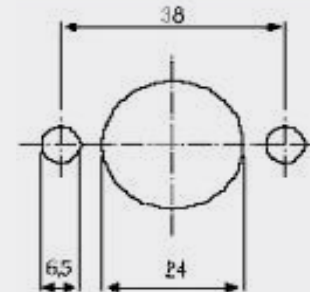

Trennschalter – Maße Isolator – Dimensions

Am Schinderwasen 7
89134 Blaustein
Deutschland
Tel.: +49(0)7304/9695-0
Fax: +49(0)7304/9695-40
www.prolux.de
info@prolux.de

Art.-Nr./Code no.: 100 681

Art.-Nr./Code no.: 100 661