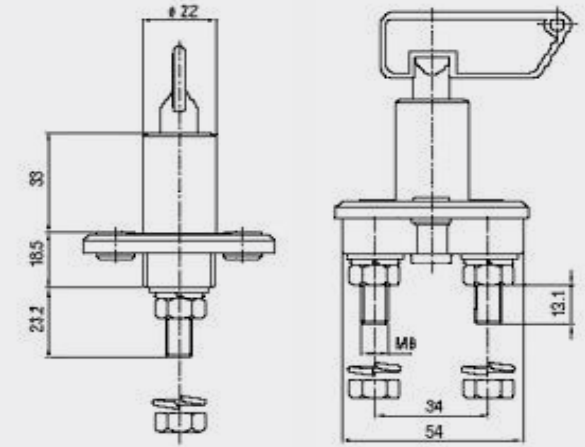

Trennschalter – Maße Isolator – Dimensions

Am Schinderwasen 7
89134 Blaustein
Deutschland
Tel.: +49(0)7304/9695-0
Fax: +49(0)7304/9695-40
www.prolux.de
info@prolux.de

Art.-Nr./Code no.: 100 681

Art.-Nr./Code no.: 100 661

Art.-Nr./Code no.: 831 253