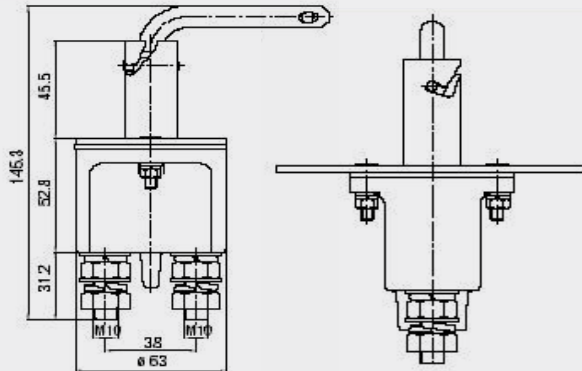

Trennschalter – Maße Isolator – Dimensions

Am Schinderwasen 7
89134 Blaustein
Deutschland
Tel.: +49(0)7304/9695-0
Fax: +49(0)7304/9695-40
www.prolux.de
info@prolux.de

Art.-Nr./Code no.: 100 681

Art.-Nr./Code no.: 100 661