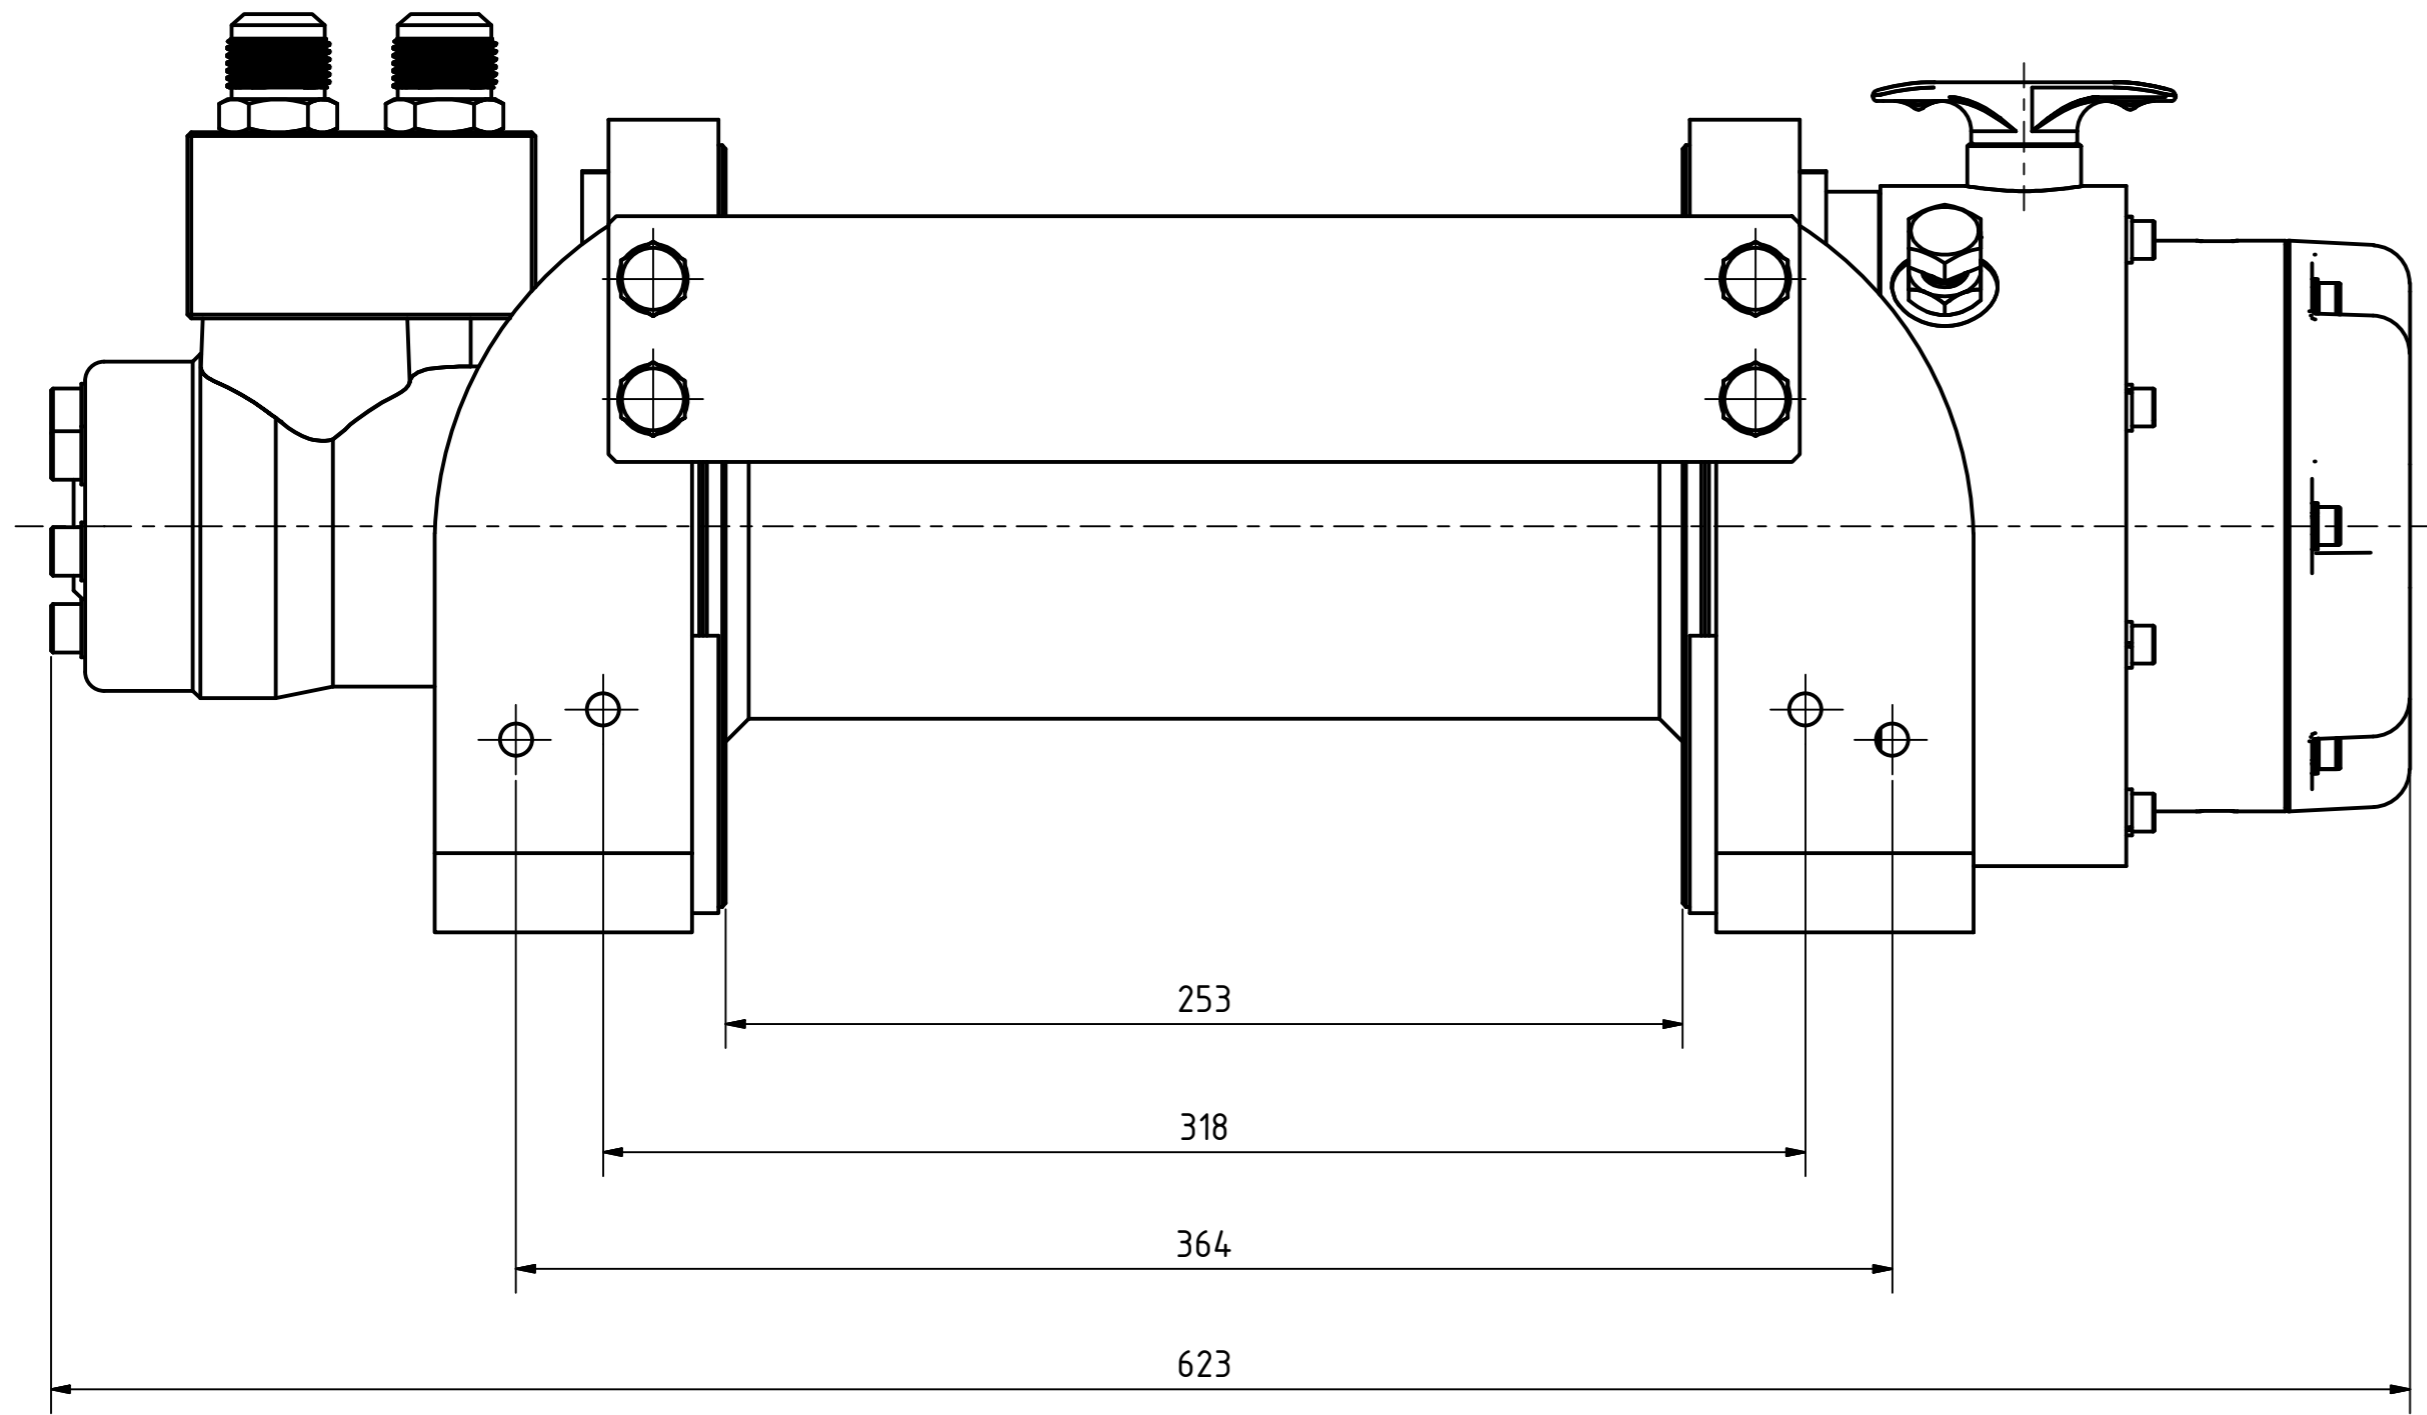

M1.5

ProLux-Systemtechnik GmbH & Co.KG Am Schinderwasen 7 D-89134 Blaustein		zul. Abw.	Oberfläche	Maßstab 1 : 2	Gewicht 37kg
				Werkstoff	
		Datum	Name	Benennung	
		Gezeichnet 09.01.2018	langlph	ComeUp HV-10 m	
		Kontrolliert			
		Norm			
				Artikel-Nr.	
				642 953	
				1	
				A2	
Status	Änderungen	Datum	Name		