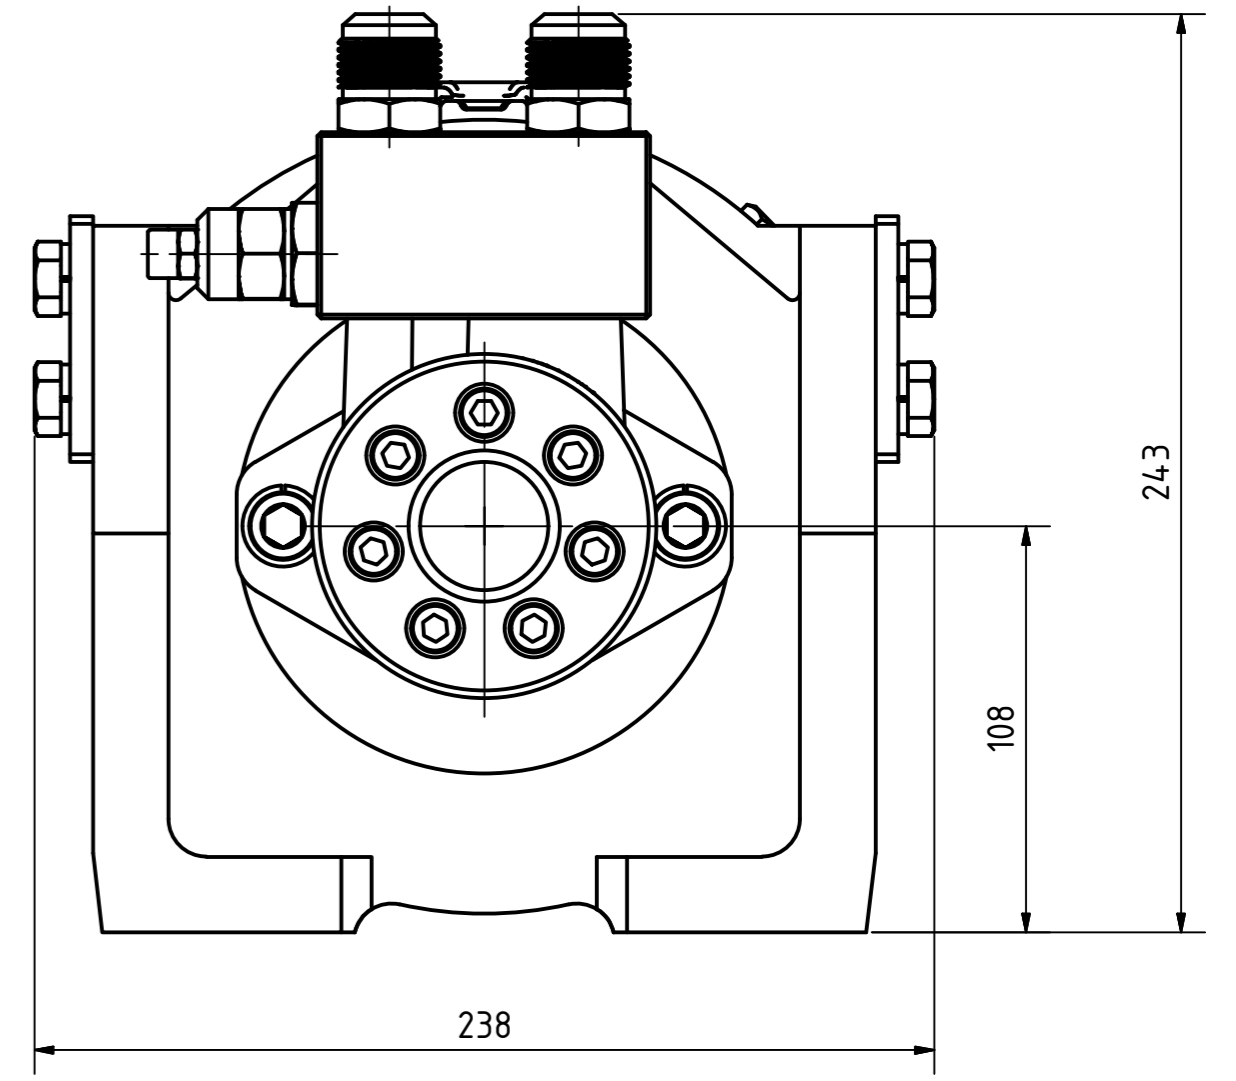

M1.5

ProLux-Systemtechnik GmbH & Co.KG Am Schinderwasen 7 D-89134 Blaustein		zul. Abw.	Oberfläche	Maßstab 1 : 2	Gewicht 37kg
				Werkstoff	
		Datum	Name	Benennung	
		Gezeichnet 09.01.2018	langlph	ComeUp HV-10 m	
		Kontrolliert			
		Norm			
				Artikel-Nr.	
				642 953	
				1	
				A2	
Status	Änderungen	Datum	Name		